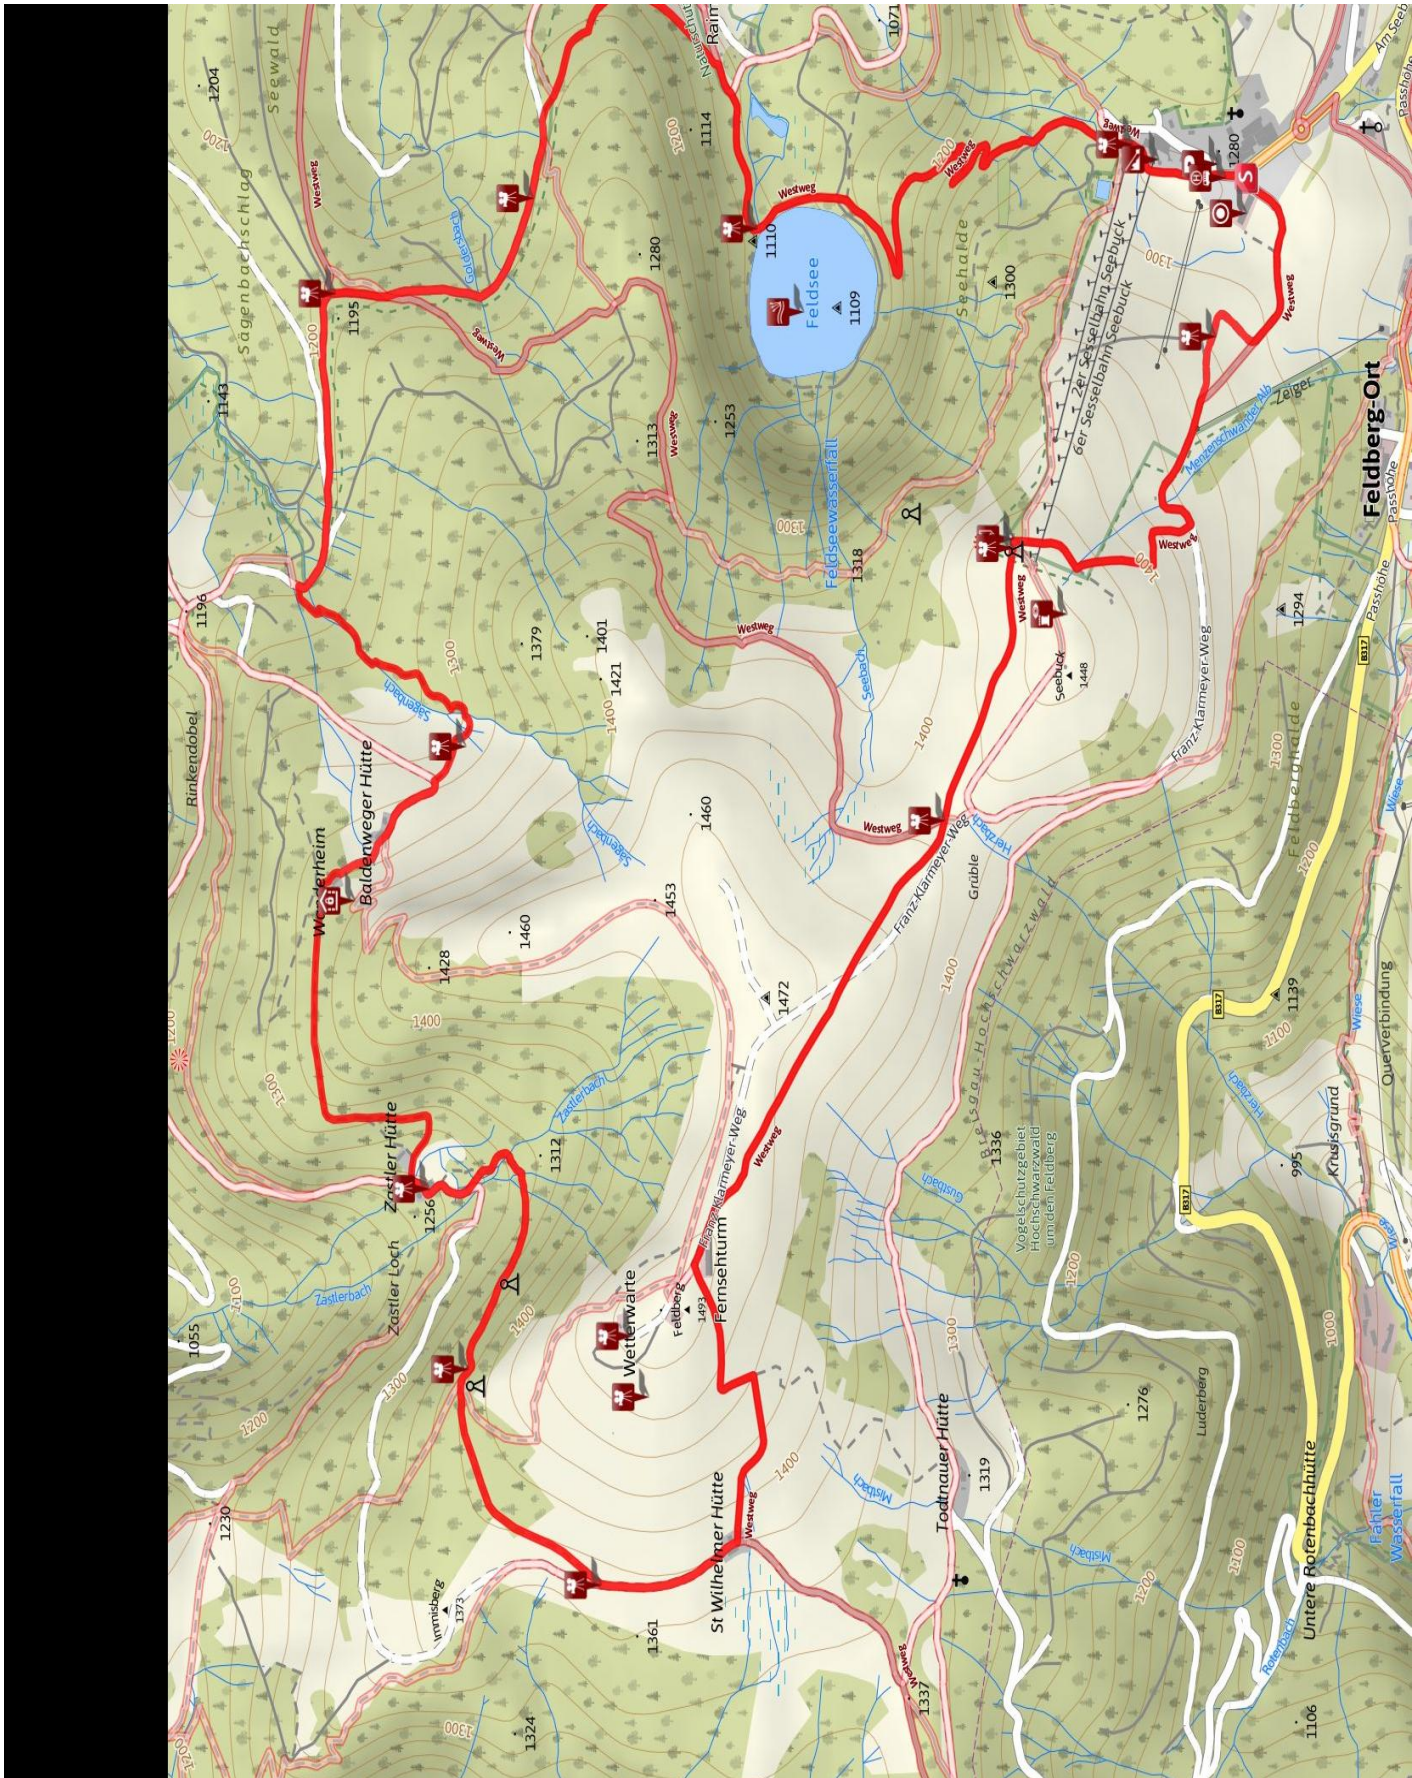

Regionaler Wanderweg

Feldbergsteig (Premiumweg)

Länge 12,5 km Dauer 4:00 h Höhenmeter ▲ 547 m ▼ 549 m

Kartengrundlagen: outdooractive Kartografie; Deutschland: ©GeoBasis-DE / GeoBasis-nrw 2016, Österreich: ©1996-2016 here. All rights reserved, ©BEV 2012, ©Land Vorarlberg, Italien: ©1994-2016 here. All rights reserved, ©Autonome Provinz Bozen – Südtirol – Abteilung Natur, Landschaft und Raumentwicklung, Schweiz: Geodata ©swisstopo